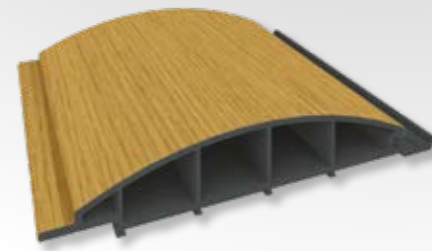

LOG
LINEAR
125x26 MM
INTERIOR 280 CM
EXTERIOR 280 CM/320 CM