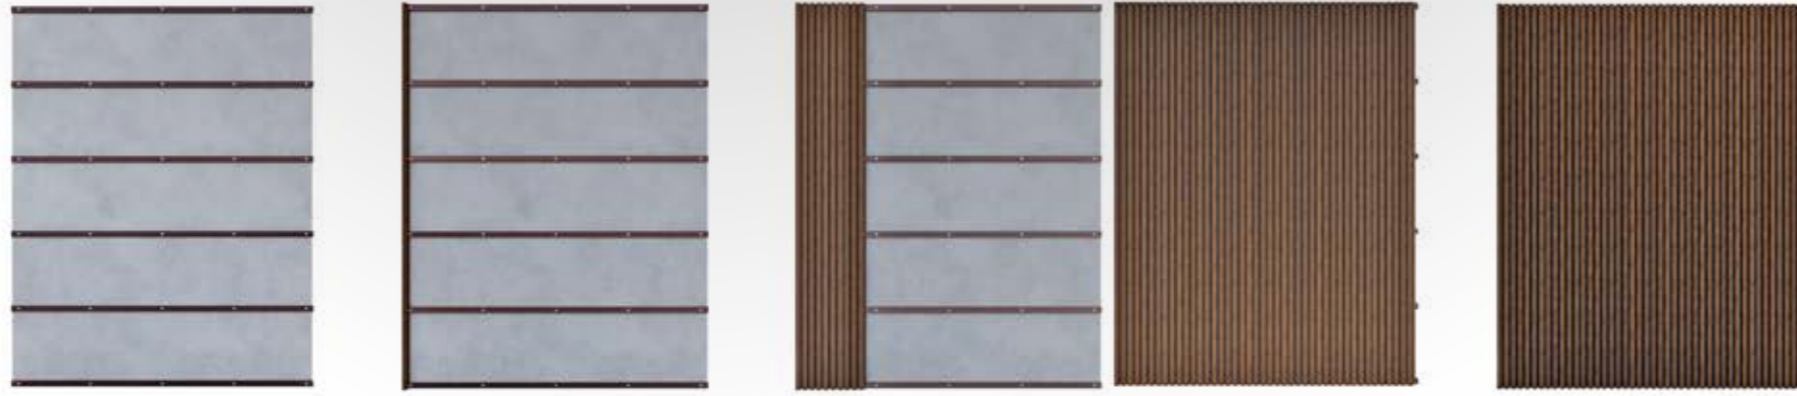

# KOLAY MONTAJ UYGULAMALAR

Dış mekanda 20 mm x 40 mm ölçülerinde demir profiller 50 cm arayla duvara sabitlenerek karkas oluşturulur. (İç mekan uygulamalarında 20 mm x 40 mm ahşap profil kullanılabilir.) Başlangıç profilini uygulama yüzeyine tam olarak hizalayın ve akıllı vida ile her karkasa gelecek şekilde vidalayın. Dekoratif panelleri sıra ile kanal içlerine akıllı vida attıktan sonra bir sonraki paneli yerleştirip kilitleyerek yüzeyi kaplayın. Yüzeyin sonuna geldiğinizde bitiş profilini vida veya tercihen yapıştırıcı ile kilitleyerek monte edin ve işlemi tamamlayın.