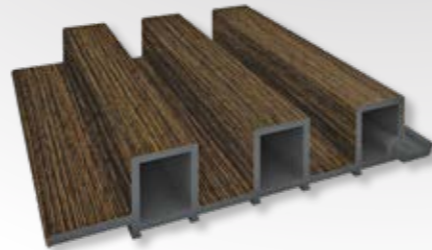

FINE
LINEAR
125x26 MM
INTERIOR 280 CM
EXTERIOR 280 CM/320 CM