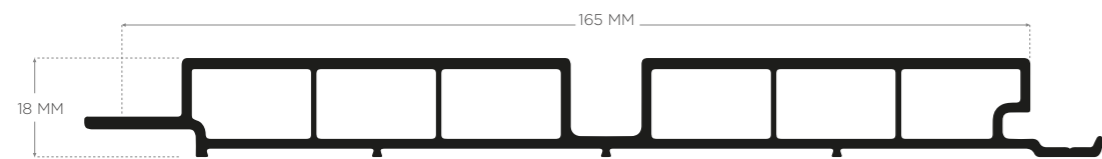

BEVEL • Interior Beyaz

ADO

**RIBBON**  
LINEAR  
**150x26 MM**  
INTERIOR 280 CM  
EXTERIOR 280 CM/320 CM

**MULTILINE**  
LINEAR  
**150x18 MM**  
INTERIOR 280 CM

**FINE**  
LINEAR  
**125x26 MM**  
INTERIOR 280 CM  
EXTERIOR 280 CM/320 CM

**BARCODE**  
LINEAR  
**125x18 MM**  
INTERIOR 280 CM  
EXTERIOR 280 CM  
/320 CM

**LOG**  
LINEAR  
**125x26 MM**  
INTERIOR 280 CM  
EXTERIOR 280 CM/320 CM

**LINE**  
LINEAR  
**114x18 MM**  
INTERIOR 280 CM

**BEVEL 26**  
LINEAR  
**125x26 MM**  
EXTERIOR 280 CM/320 CM

**SOLID**  
LINEAR  
**105x18 MM**  
INTERIOR 280 CM  
EXTERIOR 280 CM  
/320 CM

**MAXI**  
LINEAR  
**165x18 MM**  
INTERIOR 280 CM  
EXTERIOR 280 CM/320 CM