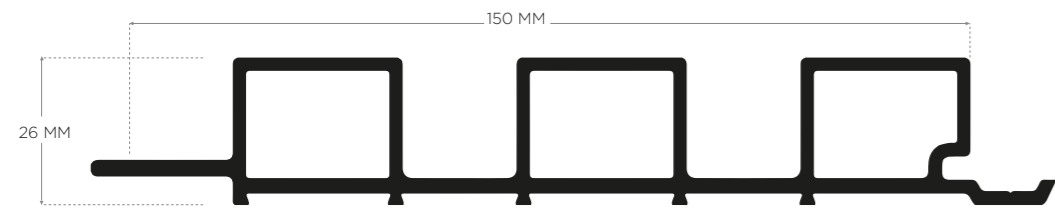

## INTERIOR

LINEAR • 100 x 18 mm.

**BEVEL;** zarif bir geleneğin modern bir uyarlaması olan bu tasarım, özellikle dış cephelerde uzun yıllardır kullanılan “Yalı Baskı” olarak da bilinmektedir. Geleneksel olarak cephelerin masif ağaçlarla kaplandığı bu yöntemin tüm şıklığını ve asaletini, bakım ve çürüme dertleri olmadan çok uzun yıllar keyifle kullanabilirsiniz.

BEVEL • Interior Beyaz

ADO

**RIBBON**  
LINEAR  
**150x26 MM**  
INTERIOR 280 CM  
EXTERIOR 280 CM/320 CM

**MULTILINE**  
LINEAR  
**150x18 MM**  
INTERIOR 280 CM

**FINE**  
LINEAR  
**125x26 MM**  
INTERIOR 280 CM  
EXTERIOR 280 CM/320 CM