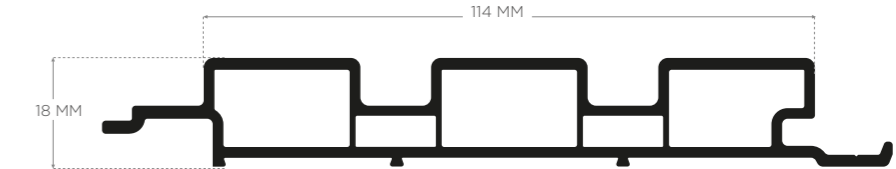

## INTERIOR

LINEAR • 100 x 18 mm.

**BEVEL;** zarif bir geleneğin modern bir uyarlaması olan bu tasarım, özellikle dış cephelerde uzun yıllardır kullanılan “Yalı Baskı” olarak da bilinmektedir. Geleneksel olarak cephelerin masif ağaçlarla kaplandığı bu yöntemin tüm şıklığını ve asaletini, bakım ve çürüme dertleri olmadan çok uzun yıllar keyifle kullanabilirsiniz.

BEVEL • Interior Beyaz

ADO

**RIBBON**  
LINEAR  
**150x26 MM**  
INTERIOR 280 CM  
EXTERIOR 280 CM/320 CM

**MULTILINE**  
LINEAR  
**150x18 MM**  
INTERIOR 280 CM

**FINE**  
LINEAR  
**125x26 MM**  
INTERIOR 280 CM  
EXTERIOR 280 CM/320 CM

**BARCODE**  
LINEAR  
**125x18 MM**  
INTERIOR 280 CM  
EXTERIOR 280 CM  
/320 CM

**LOG**  
LINEAR  
**125x26 MM**  
INTERIOR 280 CM  
EXTERIOR 280 CM/320 CM

**LINE**  
LINEAR  
**114x18 MM**  
INTERIOR 280 CM