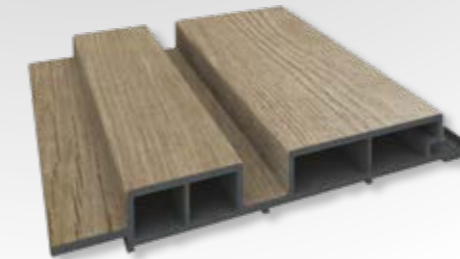

## INTERIOR

LINEAR • 100 x 18 mm.

**BEVEL;** zarif bir geleneğin modern bir uyarlaması olan bu tasarım, özellikle dış cephelerde uzun yıllardır kullanılan “Yalı Baskı” olarak da bilinmektedir. Geleneksel olarak cephelerin masif ağaçlarla kaplandığı bu yöntemin tüm şıklığını ve asaletini, bakım ve çürüme dertleri olmadan çok uzun yıllar keyifle kullanabilirsiniz.

BEVEL • Interior Beyaz

ADO

**RIBBON**  
LINEAR  
**150x26 MM**  
INTERIOR 280 CM  
EXTERIOR 280 CM/320 CM

**MULTILINE**  
LINEAR  
**150x18 MM**  
INTERIOR 280 CM

**FINE**  
LINEAR  
**125x26 MM**  
INTERIOR 280 CM  
EXTERIOR 280 CM/320 CM