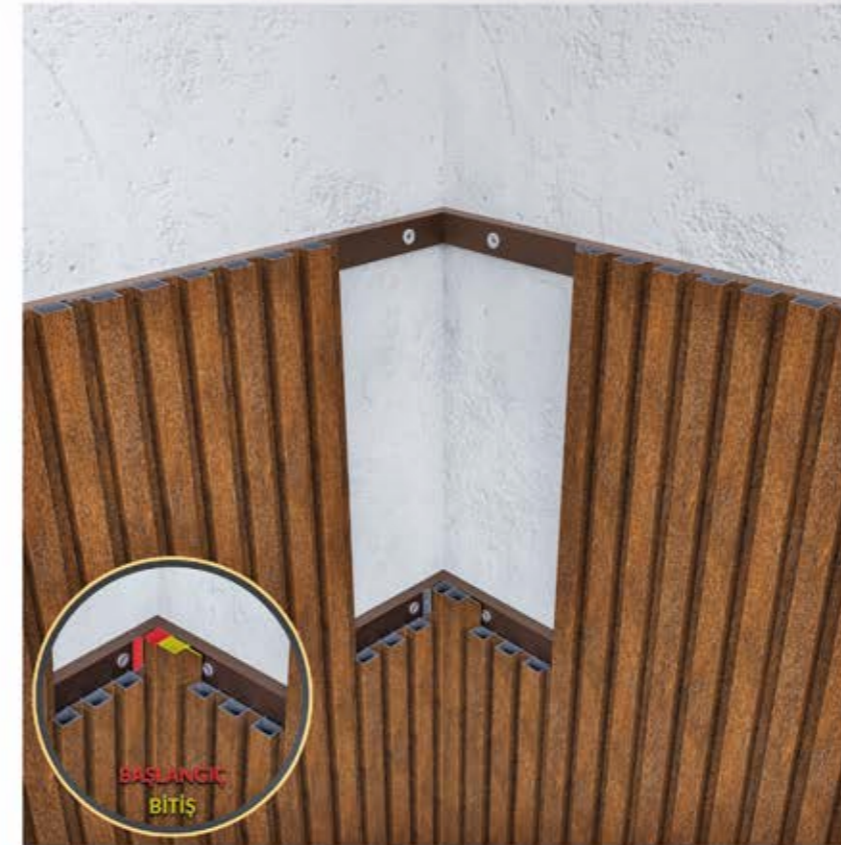

KUSURSUZ KÖŞELER