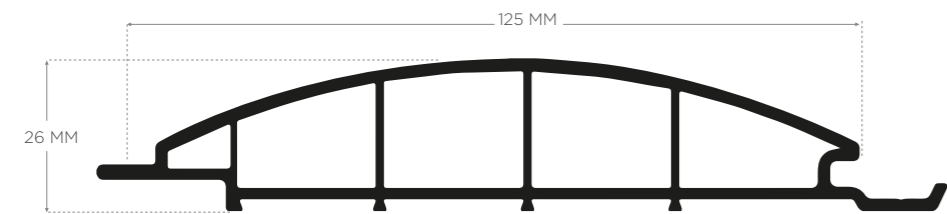

## INTERIOR

LINEAR • 100 x 18 mm.

**BEVEL;** zarif bir geleneğin modern bir uyarlaması olan bu tasarım, özellikle dış cephelerde uzun yıllardır kullanılan “Yalı Baskı” olarak da bilinmektedir. Geleneksel olarak cephelerin masif ağaçlarla kaplandığı bu yöntemin tüm şıklığını ve asaletini, bakım ve çürüme dertleri olmadan çok uzun yıllar keyifle kullanabilirsiniz.

BEVEL • Interior Beyaz

ADO

**RIBBON**  
LINEAR  
**150x26 MM**  
INTERIOR 280 CM  
EXTERIOR 280 CM/320 CM

**MULTILINE**  
LINEAR  
**150x18 MM**  
INTERIOR 280 CM

**FINE**  
LINEAR  
**125x26 MM**  
INTERIOR 280 CM  
EXTERIOR 280 CM/320 CM

**BARCODE**  
LINEAR  
**125x18 MM**  
INTERIOR 280 CM  
EXTERIOR 280 CM  
/320 CM

**LOG**  
LINEAR  
**125x26 MM**  
INTERIOR 280 CM  
EXTERIOR 280 CM/320 CM

**LINE**  
LINEAR  
**114x18 MM**  
INTERIOR 280 CM