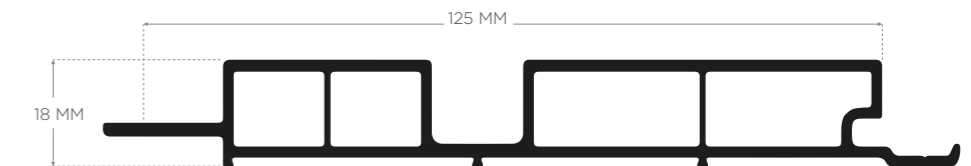

## INTERIOR

LINEAR • 100 x 18 mm.

**BEVEL;** zarif bir geleneğin modern bir uyarlaması olan bu tasarım, özellikle dış cephelerde uzun yıllardır kullanılan “Yalı Baskı” olarak da bilinmektedir. Geleneksel olarak cephelerin masif ağaçlarla kaplandığı bu yöntemin tüm şıklığını ve asaletini, bakım ve çürüme dertleri olmadan çok uzun yıllar keyifle kullanabilirsiniz.

BEVEL • Interior Beyaz

ADO

**RIBBON**  
LINEAR  
**150x26 MM**  
INTERIOR 280 CM  
EXTERIOR 280 CM/320 CM

**MULTILINE**  
LINEAR  
**150x18 MM**  
INTERIOR 280 CM

**FINE**  
LINEAR  
**125x26 MM**  
INTERIOR 280 CM  
EXTERIOR 280 CM/320 CM

**BARCODE**  
LINEAR  
**125x18 MM**  
INTERIOR 280 CM  
EXTERIOR 280 CM  
/320 CM

**LOG**  
LINEAR  
**125x26 MM**  
INTERIOR 280 CM  
EXTERIOR 280 CM/320 CM

**LINE**  
LINEAR  
**114x18 MM**  
INTERIOR 280 CM