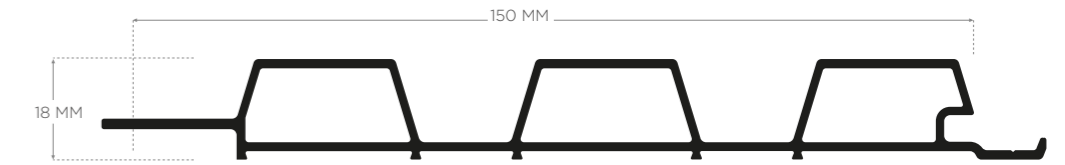

## INTERIOR

LINEAR • 100 x 18 mm.

**BEVEL;** zarif bir geleneğin modern bir uyarlaması olan bu tasarım, özellikle dış cephelerde uzun yıllardır kullanılan “Yalı Baskı” olarak da bilinmektedir. Geleneksel olarak cephelerin masif ağaçlarla kaplandığı bu yöntemin tüm şıklığını ve asaletini, bakım ve çürüme dertleri olmadan çok uzun yıllar keyifle kullanabilirsiniz.

BEVEL • Interior Beyaz

ADO

**RIBBON**  
LINEAR  
**150x26 MM**  
INTERIOR 280 CM  
EXTERIOR 280 CM/320 CM

**MULTILINE**  
LINEAR  
**150x18 MM**  
INTERIOR 280 CM

**FINE**  
LINEAR  
**125x26 MM**  
INTERIOR 280 CM  
EXTERIOR 280 CM/320 CM

**BARCODE**  
LINEAR  
**125x18 MM**  
INTERIOR 280 CM  
EXTERIOR 280 CM  
/320 CM

**LOG**  
LINEAR  
**125x26 MM**  
INTERIOR 280 CM  
EXTERIOR 280 CM/320 CM

**LINE**  
LINEAR  
**114x18 MM**  
INTERIOR 280 CM