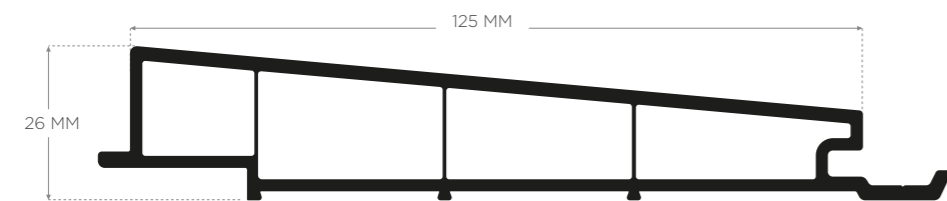

## INTERIOR

LINEAR • 100 x 18 mm.

**BEVEL;** zarif bir geleneğin modern bir uyarlaması olan bu tasarım, özellikle dış cephelerde uzun yıllardır kullanılan “Yalı Baskı” olarak da bilinmektedir. Geleneksel olarak cephelerin masif ağaçlarla kaplandığı bu yöntemin tüm şıklığını ve asaletini, bakım ve çürüme dertleri olmadan çok uzun yıllar keyifle kullanabilirsiniz.

BEVEL • Interior Beyaz

ADO

**RIBBON**  
LINEAR  
**150x26 MM**  
INTERIOR 280 CM  
EXTERIOR 280 CM/320 CM

**MULTILINE**  
LINEAR  
**150x18 MM**  
INTERIOR 280 CM

**FINE**  
LINEAR  
**125x26 MM**  
INTERIOR 280 CM  
EXTERIOR 280 CM/320 CM

**BARCODE**  
LINEAR  
**125x18 MM**  
INTERIOR 280 CM  
EXTERIOR 280 CM  
/320 CM

**LOG**  
LINEAR  
**125x26 MM**  
INTERIOR 280 CM  
EXTERIOR 280 CM/320 CM

**LINE**  
LINEAR  
**114x18 MM**  
INTERIOR 280 CM