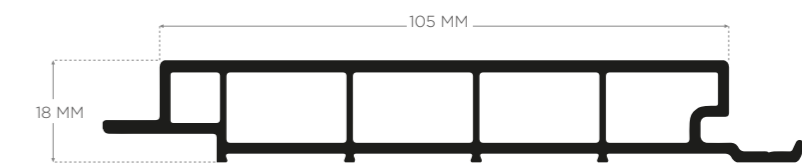

BEVEL • Interior Beyaz

ADO

**RIBBON**  
LINEAR  
**150x26 MM**  
INTERIOR 280 CM  
EXTERIOR 280 CM/320 CM

**MULTILINE**  
LINEAR  
**150x18 MM**  
INTERIOR 280 CM

**FINE**  
LINEAR  
**125x26 MM**  
INTERIOR 280 CM  
EXTERIOR 280 CM/320 CM

**BARCODE**  
LINEAR  
**125x18 MM**  
INTERIOR 280 CM  
EXTERIOR 280 CM  
/320 CM

**LOG**  
LINEAR  
**125x26 MM**  
INTERIOR 280 CM  
EXTERIOR 280 CM/320 CM

**LINE**  
LINEAR  
**114x18 MM**  
INTERIOR 280 CM

**BEVEL 26**  
LINEAR  
**125x26 MM**  
EXTERIOR 280 CM/320 CM

**SOLID**  
LINEAR  
**105x18 MM**  
INTERIOR 280 CM  
EXTERIOR 280 CM  
/320 CM

**MAXI**  
LINEAR  
**165x18 MM**  
INTERIOR 280 CM  
EXTERIOR 280 CM/320 CM