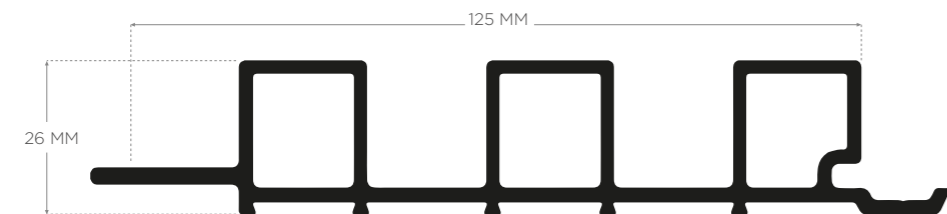

## INTERIOR

LINEAR • 100 x 18 mm.

**BEVEL;** zarif bir geleneğin modern bir uyarlaması olan bu tasarım, özellikle dış cephelerde uzun yıllardır kullanılan “Yalı Baskı” olarak da bilinmektedir. Geleneksel olarak cephelerin masif ağaçlarla kaplandığı bu yöntemin tüm şıklığını ve asaletini, bakım ve çürüme dertleri olmadan çok uzun yıllar keyifle kullanabilirsiniz.

BEVEL • Interior Beyaz

ADO

**RIBBON**  
LINEAR  
**150x26 MM**  
INTERIOR 280 CM  
EXTERIOR 280 CM/320 CM

**MULTILINE**  
LINEAR  
**150x18 MM**  
INTERIOR 280 CM

**FINE**  
LINEAR  
**125x26 MM**  
INTERIOR 280 CM  
EXTERIOR 280 CM/320 CM

**BARCODE**  
LINEAR  
**125x18 MM**  
INTERIOR 280 CM  
EXTERIOR 280 CM  
/320 CM

**LOG**  
LINEAR  
**125x26 MM**  
INTERIOR 280 CM  
EXTERIOR 280 CM/320 CM

**LINE**  
LINEAR  
**114x18 MM**  
INTERIOR 280 CM